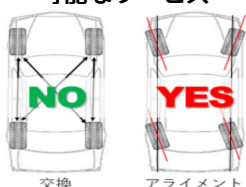

V I N	
ナンバープレート	
走行距離	31232 km

測定結果・2019/04/26 23:47

可能なサービス

検知結果

- 目視検査で1本から複数本のタイヤの交換または修理の必要性がわかりました。
- 1本以上のタイヤを交換する必要があります。ローテーションはお勧めしません。

Chip Bergquist  
012345678901234567890123456789  
cbergquist@tireprofiles.com  
Rattle while breaking.  
TPMSステータス: on  
ホイールロック: Yes  
車両カラー: Green