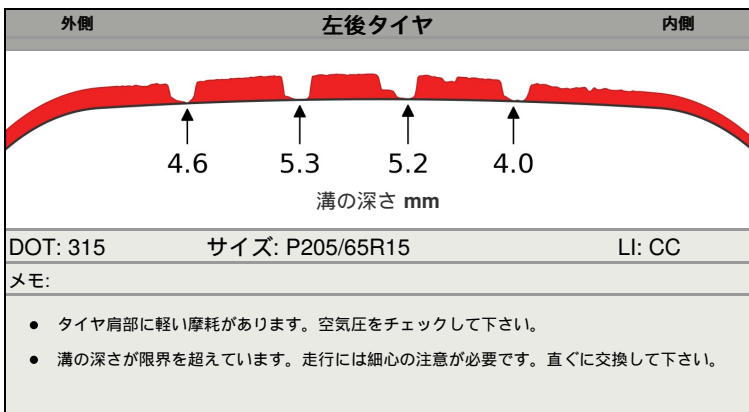

V I N	
ナンバープレート	
走行距離	31232 km

測定結果・2019/04/26 23:47

可能なサービス

検知結果

- 目視検査で1本から複数本のタイヤの交換または修理の必要性がわかりました。
- 1本以上のタイヤを交換する必要があります。ローテーションはお勧めしません。

Chip Bergquist  
012345678901234567890123456789  
cbergquist@tireprofiles.com  
Rattle while breaking.  
TPMSステータス: on  
ホイールロック: Yes  
車両カラー: Green