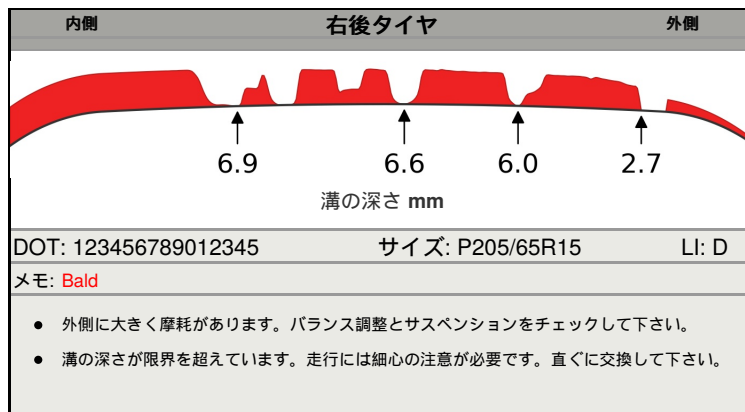

V I N	
ナンバープレート	
走行距離	31232 km

測定結果・2019/04/26 23:47

可能なサービス

検知結果

- 目視検査で1本から複数本のタイヤの交換または修理の必要性がわかりました。
- 1本以上のタイヤを交換する必要があります。ローテーションはお勧めしません。

Chip Bergquist  
012345678901234567890123456789  
cbergquist@tireprofiles.com  
Rattle while breaking.  
TPMSステータス: on  
ホイールロック: Yes  
車両カラー: Green