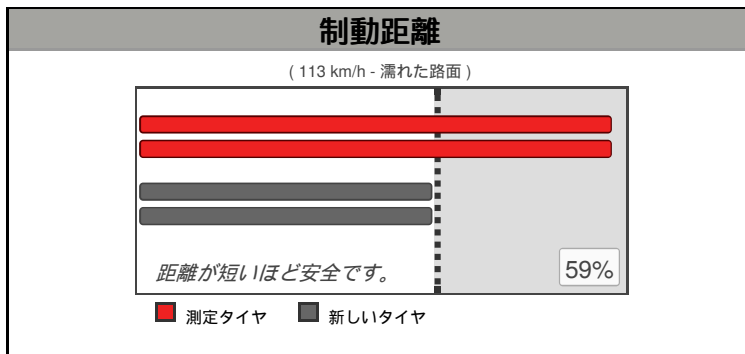

V I N	
ナンバープレート	
走行距離	31232 km

測定結果・2019/04/26 23:47

可能なサービス

検知結果

- 目視検査で1本から複数本のタイヤの交換または修理の必要性がわかりました。
- 1本以上のタイヤを交換する必要があります。ローテーションはお勧めしません。

Chip Bergquist  
012345678901234567890123456789  
cbergquist@tireprofiles.com  
Rattle while breaking.  
TPMSステータス: on  
ホイールロック: Yes  
車両カラー: Green

良好

もうすぐ交換

直ぐに交換