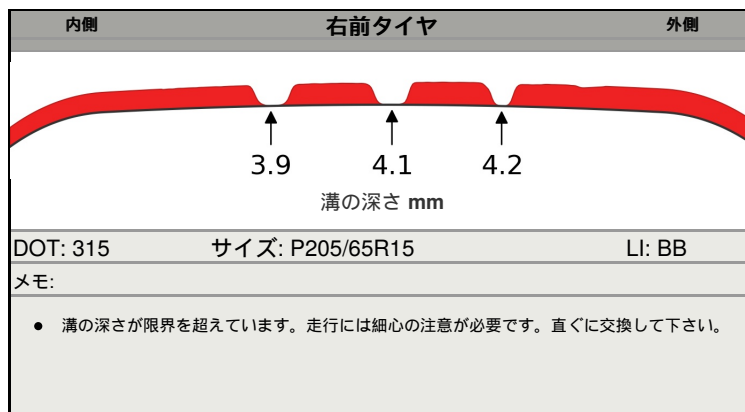

V I N	
ナンバープレート	
走行距離	31232 km

測定結果・2019/04/26 23:47

可能なサービス

検知結果

- 目視検査で1本から複数本のタイヤの交換または修理の必要性がわかりました。
- 1本以上のタイヤを交換する必要があります。ローテーションはお勧めしません。

Chip Bergquist  
012345678901234567890123456789  
cbergquist@tireprofiles.com  
Rattle while breaking.  
TPMSステータス: on  
ホイールロック: Yes  
車両カラー: Green