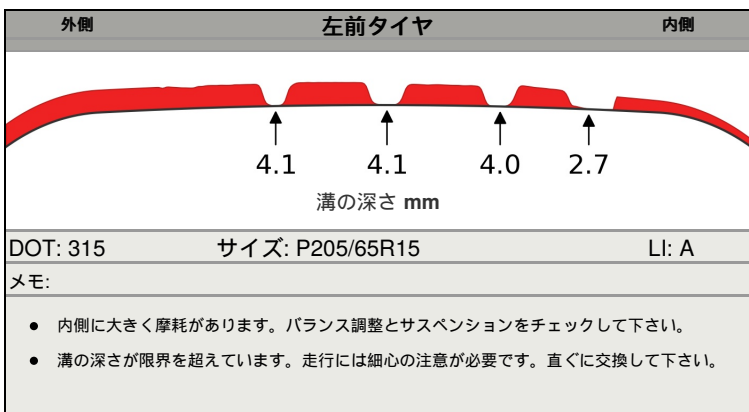

V I N	
ナンバープレート	
走行距離	31232 km

測定結果・2019/04/26 23:47

可能なサービス

検知結果

- 目視検査で1本から複数本のタイヤの交換または修理の必要性がわかりました。
- 1本以上のタイヤを交換する必要があります。ローテーションはお勧めしません。

Chip Bergquist  
012345678901234567890123456789  
cbergquist@tireprofiles.com  
Rattle while breaking.  
TPMSステータス: on  
ホイールロック: Yes  
車両カラー: Green